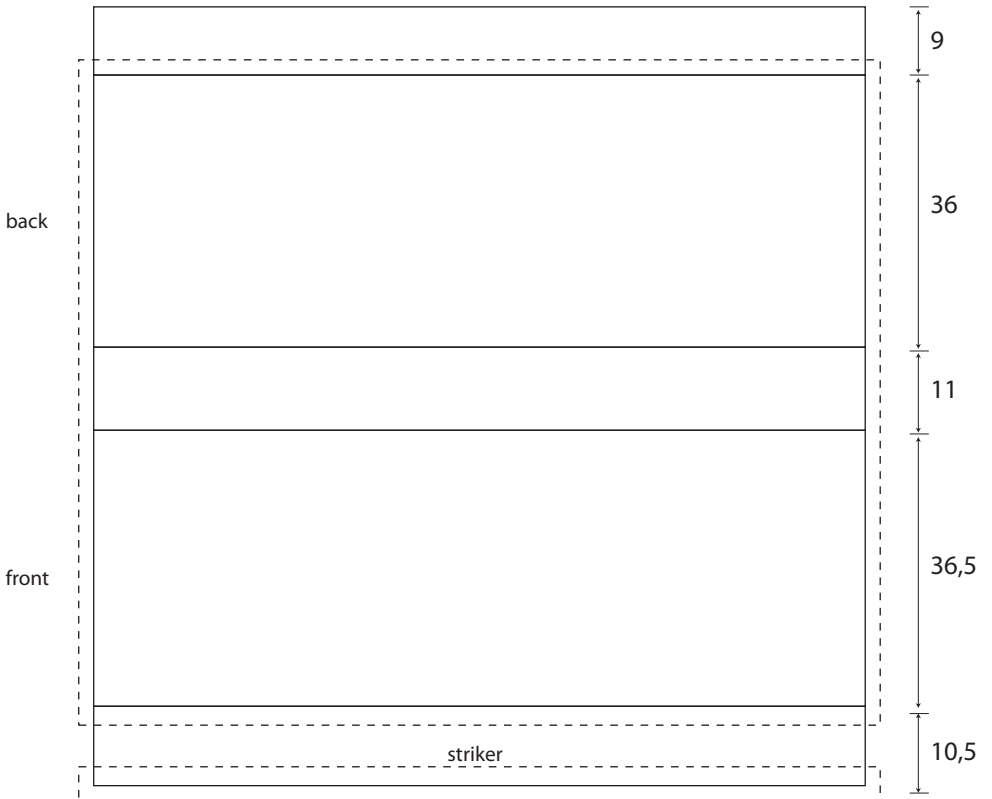

# BX-S15

102 mm

 Print area